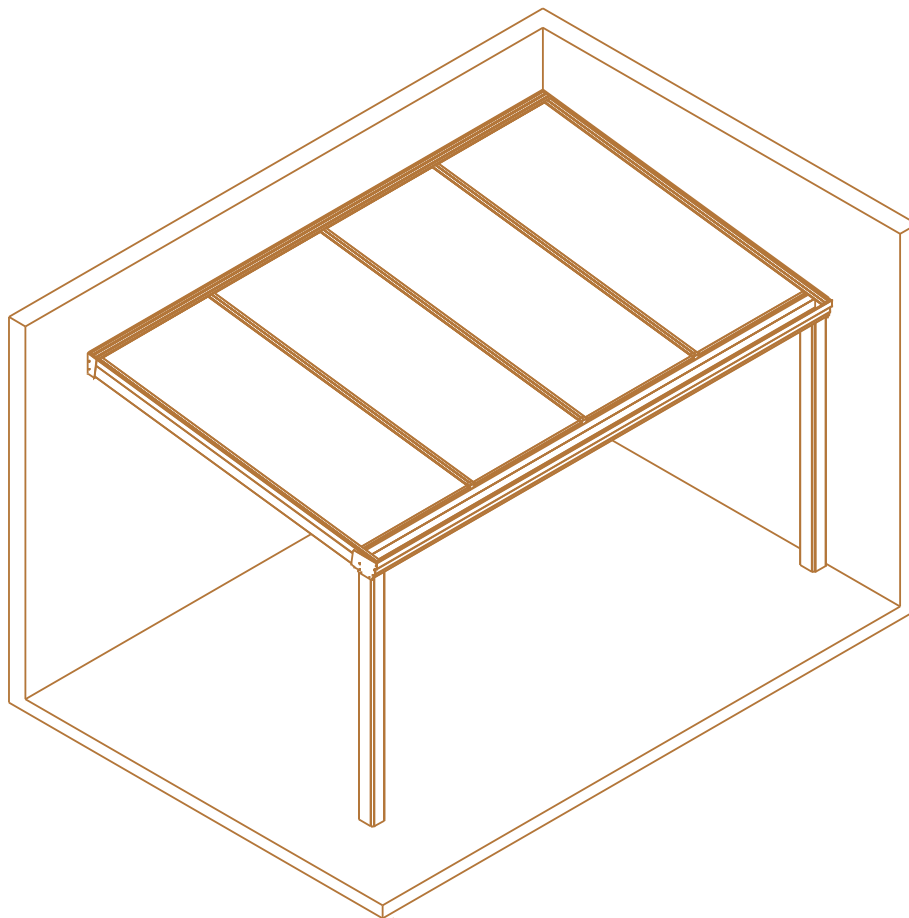

URBAN

Fixed Glass Roof System

(855) 620-3010 | info@schildr.global | schildr.global

URBAN

Fixed Glass Roof System

		
<p>560-2101 Pfostenprofil Column Profile</p>	<p>560-1101 Vertikales Träger Profil Mullion Profile</p>	
		
<p>560-2104 Pfostenprofil Column Profile</p>	<p>560-2105 Abdeckprofil für Pfosten Column Profile Cap</p>	
		
<p>560-6102 Seiterkanter-Abdeckprofil Corner Glazing Profile</p>	<p>560-6101 Mittlere Abdeckung Profil Glazing Profile</p>	
		
<p>560-5101 Polycarbonat Abdeckungsprofil Polycarbonated Profile</p>	<p>700-6102 Led Abdeckung Profil Led Profile</p>	<p>560-5102 Adapter Profil Adapter Profil</p>

		
<p>560-6105 Rinnen Angle Profile Angle Gutter Profile</p>	<p>560-6001 Rinnenprofil Gutter Profile</p>	<p>560-6003 Rinnen - Abdeckprofil Gutter Cover Profile</p>
		
<p>560-6201 Wandprofil Wall Connection Profile</p>	<p>560-6104 Adapter Profil Adapter Profile</p>	<p>560-6106 Adapter Profil Adapter Profile</p>

Schrauber Screw	Schraubenbezeichnung Screw Type
	4,8x25
	3,9X25
	4,8x32
	4,8x25
	4,2x38 Torx

Produktzeichnung Product Drawing	Artikel-No Product Code	Produktbezeichnung Product Name
	1609706	Rinnen Profil Endplatte
	1609707	Wandprofil Endprofil
	3202137	Glas Dichtung Glazing Gasket
	3202220	Glas Dichtung 3MM Glazing Gasket 3MM
	9503201	Led - Kanalabdeckung Led Cover Cap
	7523903	Polycarbonat Band 25mm Polycarbonat Band 25mm
	9201301	1000 mm Led set
	9201302	2000 mm Led set
	9201303	3000 mm Led set
	67901003	Led adapter 0-6 mt
	67901004	Led adapter 7-20 mt
	8003601	Filter Ø 70mm
	9201204	40*30 Abdeckprofil 40*30 Cover
	9524301	Ständerflkansch Flange